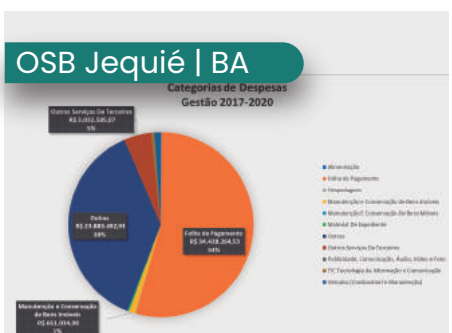

Leia mais

Despesas, Folha de Pagamento, Assiduidade de Vereadores, assim o OSB Jequié apresenta dados analisados da **Câmara de Vereadores no exercício 201/2020**

Leia mais

OSB Paracatú faz história!!! Em agenda oficial voluntários, **Prefeito e todos os Secretários Municipais** se reuniram para fortalecer o Controle Social e a importância da Transparência nos dados públicos